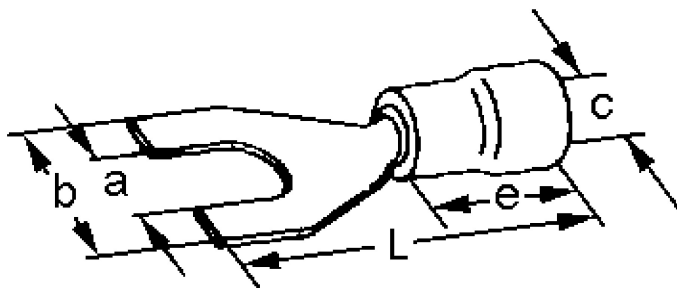

A 1553 GB. Isolert gaffelkabelsko. 1,5mm² M5, rød, bø

Isolert gaffelkabelsko med åpen front med bø i enden av gaffelen. Denne gaffelkabelskoen har en 90° bø i enden av gaffelen som en klo, for å øke strekkfastheten/ låse kabelskoen til tilkoblingspunktet. Gaffelkabelsko brukes som fast tilkoblingspunkt for kabel til skrue/ bolt. For å oppnå god og varig kontakt må det benyttes korrekt pressverktøy.

Teknisk informasjon

Tverrsnitt: 0,75-1,5 mm²

Farge: Rød

Materiale: Fortinnet kobber

Isolasjon: Vinyl

Skue/Bolt: M 5 -5,3 mm

Maks temperatur: 75 °C (arbeidstemperaturen bør ligge godt under dette)

Driftstemperatur: -40° - 75°

Strøm maks: 18 A

Spennings maks: 690 V

Easy entry: Ja (gjør innføring av kablen i gaffelkabelskoen enkel)

Godkjenning: UL-CUL

Produktattributter:

Tverrsnitt (mm ²)	0,75-1,5
Bolt dim "M"	M5
Abiko nr.	A 1553 GB
Godkjenninger / sertifiseringer	UL
Toleranser	Maks 690V / 18A (DNV-testet), 75°C
Anbefalt verktøy	DSA 0115 el.nr. 2010903 - KP 0760 el.nr.2010926 - ESA 0760 el.nr.2010930 - AB 3 el.nr.2010900
Hulldia (A)	5,3