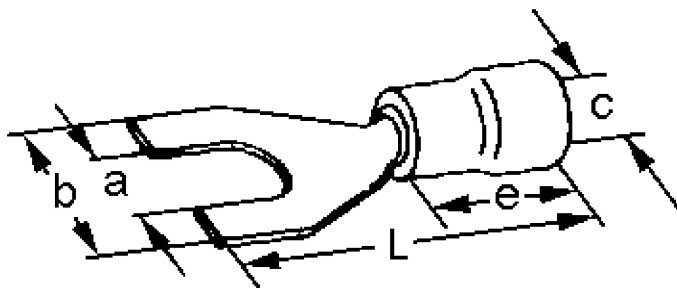

A 4043 G. Isolert gaffelkabelsko. 4mm² M4, sort

Isolert gaffelkabelsko med sveiset hals og åpen front for kabler 2,5-4 mm². Gaffelkabelsko brukes som fast tilkoblingspunkt for kabel til skrue/ bolt. For å oppnå god og varig kontakt må det benyttes korrekt pressverktøy.

Teknisk informasjon

Tverrsnitt: 2,5-4 mm²
Farge: Sort
Materiale: Fortinnet kobber
Isolasjon: Vinyl
Skue/Bolt: M4 -4,3 mm
Maks temperatur: 75 °C (arbeidstemperaturen bør ligge godt under dette)
Driftstemperatur: -40 til +75 °C
Strøm maks: 40 A
Spenning maks: 600 V
Easy entry: Ja (gjør innføring av kabelen i gaffelkabelskoen enkel)
Godkjenning: UL-CE

Produktattributter:

Tverrsnitt (mm ²)	2,5-4
Bolt dim "M"	M4
Abiko nr.	A 4043 G
Godkjenninger / sertifiseringer	UL
Toleranser	Maks 600V / 40A, 75°C
Anbefalt verktøy	KP 0760 el.nr.2010926 - ESA 0760 el.nr.2010930 - AB 3 el.nr.2010900
Hulldia (A)	4,3