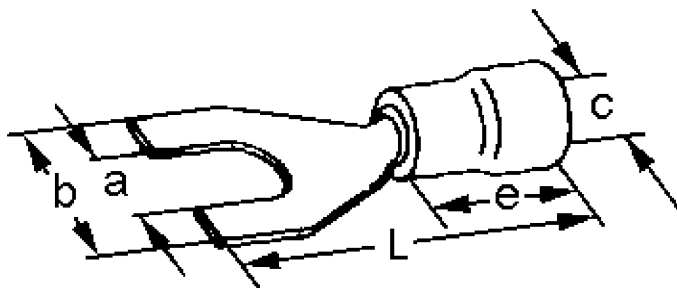

## A 4043 G. Isolert gaffelkabelsko. 4mm<sup>2</sup> M4, sort

Isolert gaffelkabelsko med sveiset hals og åpen front for kabler 2,5-4 mm<sup>2</sup>. Gaffelkabelsko brukes som fast tilkoblingspunkt for kabel til skrue/ bolt. For å oppnå god og varig kontakt må det benyttes korrekt pressverktøy.

### Teknisk informasjon

Tverrsnitt: 2,5-4 mm<sup>2</sup>  
Farge: Sort  
Materiale: Fortinnet kobber  
Isolasjon: Vinyl  
Skue/Bolt: M4 -4,3 mm  
Maks temperatur: 75 °C (arbeidstemperaturen bør ligge godt under dette)  
Driftstemperatur: -40 til +75 °C  
Strøm maks: 40 A  
Spenning maks: 600 V  
Easy entry: Ja (gjør innføring av kabelen i gaffelkabelskoen enkel)  
Godkjenning: UL-CE

### Produktattributter:

Tverrsnitt (mm <sup>2</sup> )	2,5-4
Bolt dim "M"	M4
Abiko nr.	A 4043 G
Godkjenninger / sertifiseringer	UL
Toleranser	Maks 600V / 40A, 75°C
Anbefalt verktøy	KP 0760 el.nr.2010926 - ESA 0760 el.nr.2010930 - AB 3 el.nr.2010900
Hulldia (A)	4,3