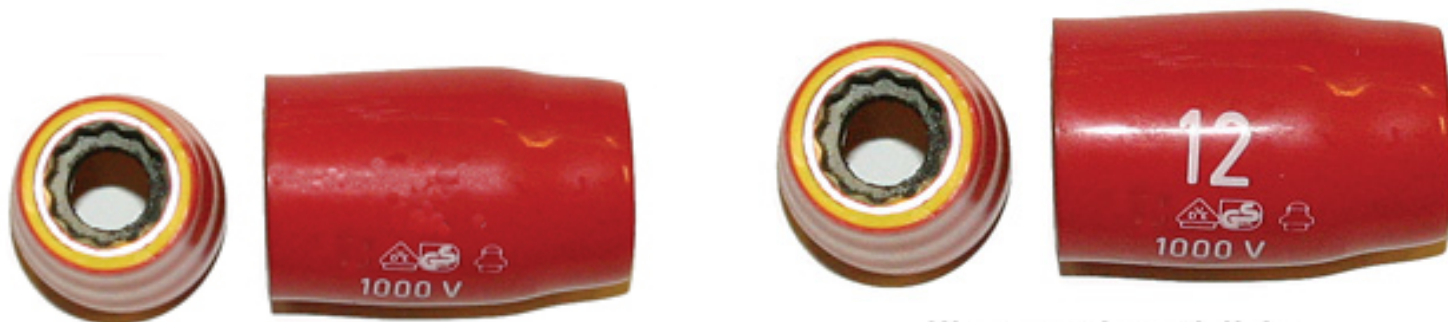

KA P 12-28. AUS-isolert pipe, 28mm 1/2"

Illustrasjonsbilde

Isolert verktøy for arbeid i spenningsatt anlegg med spenninger inntil 1000 V (AC), i.h.h.t. EN/IEC 60900:2004. Synlig isolasjon er rød PVC som gir et godt, behagelig og sikkert arbeidsgrep. Når isolasjonen er slitt/ skadet kommer lag 2 til syne (gul farge), verktøyet er da ikke godkjent som AUS-verktøy lengre. Verktøyet er testet individuelt etter normen, og merket deretter. Tysk kvalitetsverktøy.

Produktattributter:

Abiko nr. KA P 12-28

Salgsenhet STK

Ant. i pakke 1