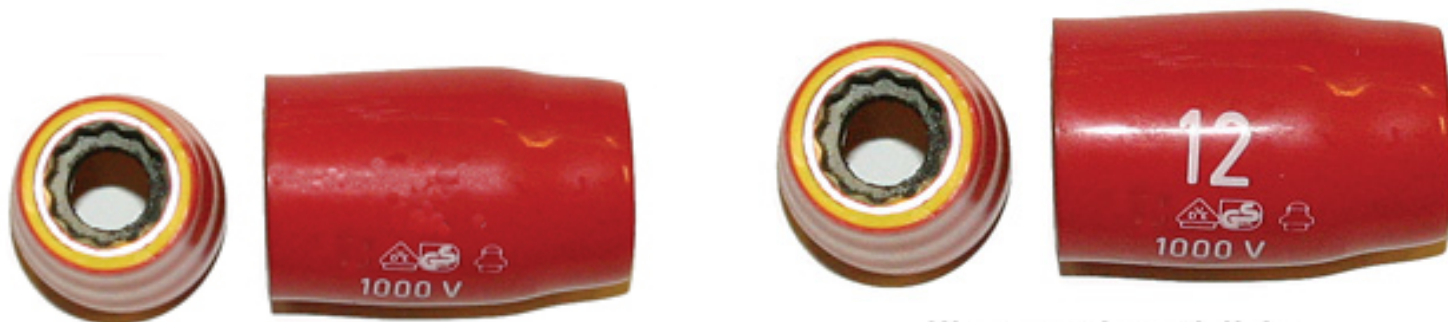

KA P 38-16. AUS-isolert pipe, 16mm 3/8"

Illustrasjonsbilde

Isolert verktøy for arbeid i spenningsatt anlegg med spenninger inntil 1000 V (AC), i.h.h.t. EN/IEC 60900:2004.

Synlig isolasjon er rød PVC som gir et godt, behagelig og sikkert arbeidsgrep.

Når isolasjonen er slitt/ skadet kommer lag 2 til syne (gul farge), verktøyet er da ikke godkjent som AUS-verktøy lengre.

Verktøyet er testet individuelt etter normen, og merket deretter. Tysk kvalitetsverktøy.