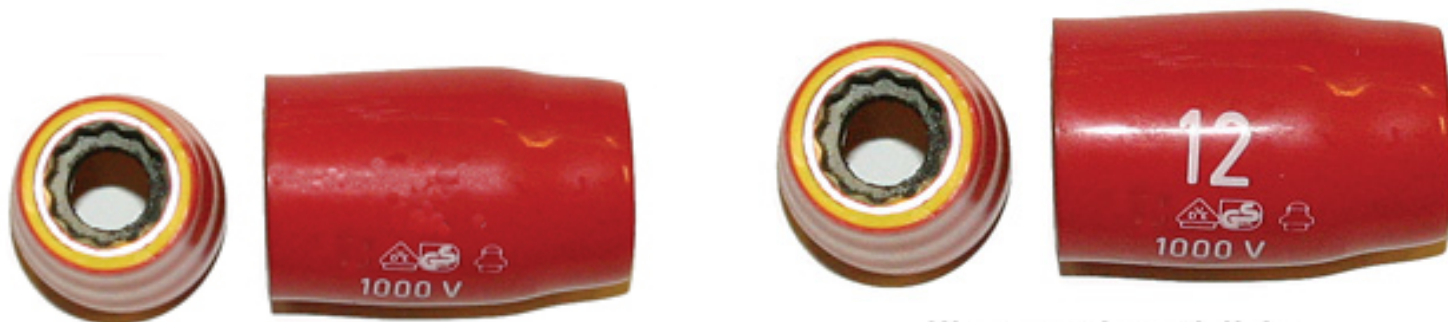

KA P 38-20. AUS-isolert pipe, 20mm 3/8"

Illustrasjonsbilde

Isolert verktøy for arbeid i spenningsatt anlegg med spenninger inntil 1000 V (AC), i.h.h.t. EN/IEC 60900:2004. Synlig isolasjon er rød PVC som gir et godt, behagelig og sikkert arbeidsgrep. Når isolasjonen er slitt/ skadet kommer lag 2 til syne (gul farge), verktøyet er da ikke godkjent som AUS-verktøy lengre. Verktøyet er testet individuelt etter normen, og merket deretter. Tysk kvalitetsverktøy.

Produktattributter:

Abiko nr. KA P 38-20

Salgsenhet STK

Ant. i pakke 1