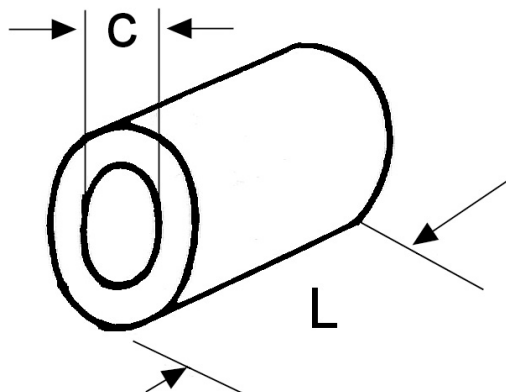

## B 04016. Parallellhylse, uisolert 2x0,75mm<sup>2</sup>

Parallellhylse for skjøting med overlapp av to kabler, eks 2 x 0,75mm<sup>2</sup>. Hylsen er i fortinnet kobber.  
Anbefalt pressverktøy fra ABIKO: AB 3 el.nr. 2010900, DKB 0325 el.nr. 2010940  
DKB 0760 el.nr. 2010942

### Produktattributter:

Tverrsnitt (mm <sup>2</sup> )	0,75-1,5	
Abiko nr.	B 04016	
Elnummer	2016792	
GTIN	7070920008601	
Godkjenninger / sertifiseringer	UL , IEC 60352-2	
Anbefalt verktøy	AB 3 el.nr. 2010900, DKB 0325 el.nr. 2010940, DKB 0760 el.nr. 2010942	
Innerdia kabelinnstikk (C)	1,7	
Lengde (L1)	8,0	
Salgsenhet	Pakning	
Ant. i pakke	100	
Vekt, forpakning (g)	50	