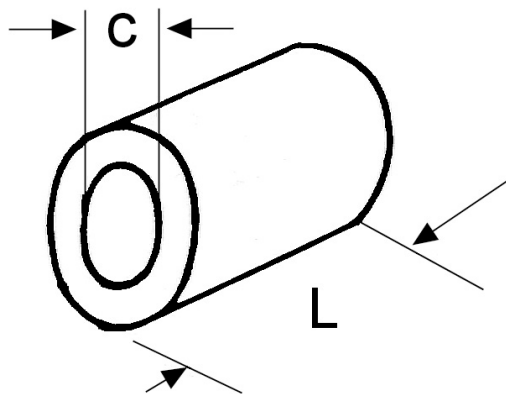

B 04016. Parallellhylse, uisolert 2x0,75mm²

Parallellhylse for skjøting med overlapp av to kabler, eks 2 x 0,75mm². Hylsen er i fortinnet kobber.
Anbefalt pressverktøy fra ABIKO: AB 3 el.nr. 2010900, DKB 0325 el.nr. 2010940
DKB 0760 el.nr. 2010942

Produktattributter:

Tverrsnitt (mm ²)	0,75-1,5	
Abiko nr.	B 04016	
Elnummer	2016792	
GTIN	7070920008601	
Godkjenninger / sertifiseringer	UL , IEC 60352-2	
Anbefalt verktøy	AB 3 el.nr. 2010900, DKB 0325 el.nr. 2010940, DKB 0760 el.nr. 2010942	
Innerdia kabelinnstikk (C)	1,7	
Lengde (L1)	8,0	
Salgsenhet	Pakning	
Ant. i pakke	100	
Vekt, forpakning (g)	50	