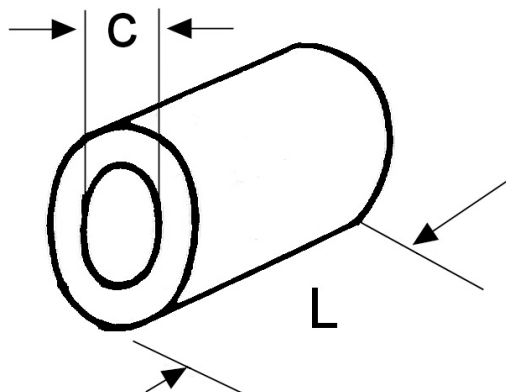

B 04016 K. Parallellhylse, uisolert 2x0,75mm². Kort

Parallellhylse for skjøting med overlapp av to kabler, eks 2 x 0,75mm². Hylsen er i fortinnet kobber og er kortere enn B 04016.

Anbefalt pressverktøy fra ABIKO: AB 3 el.nr. 2010900, DKB 0325 el.nr. 2010940
DKB 0760 el.nr. 2010942

Produktattributter:

Tverrsnitt (mm ²)	0,75-1,5
Abiko nr.	B 04016 K
Godkjenninger / sertifiseringer	UL , IEC 60352-2
Anbefalt verktøy	AB 3 el.nr. 2010900, DKB 0325 el.nr. 2010940 DKB 0760 el.nr. 2010942
Innerdia kabelinnstikk (C)	1,7
Lengde (L1)	4,0
Salgsenhet	Pakning
Ant. i pakke	100
Vekt, forpakning (g)	50