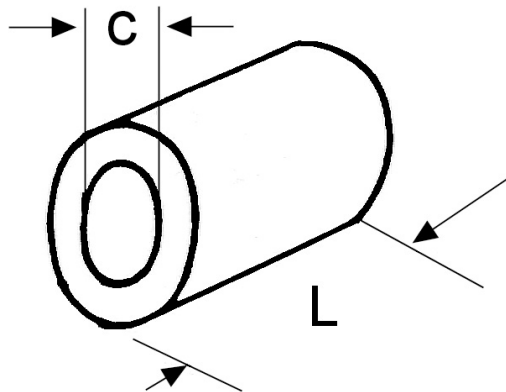

B 04016 K. Parallellhylse, uisolert 2x0,75mm². Kort

Parallellhylse for skjøting med overlapp av to kabler, eks 2 x 0,75mm². Hylsen er i fortinnet kobber og er kortere enn B 04016.

Anbefalt pressverktøy fra ABIKO: AB 3 el.nr. 2010900, DKB 0325 el.nr. 2010940
DKB 0760 el.nr. 2010942

Produktattributter:

Tverrsnitt (mm ²)	0,75-1,5
Abiko nr.	B 04016 K
Godkjenninger / sertifiseringer	UL , IEC 60352-2
Anbefalt verktøy	AB 3 el.nr. 2010900, DKB 0325 el.nr. 2010940 DKB 0760 el.nr. 2010942
Innerdia kabelinnstikk (C)	1,7
Lengde (L1)	4,0
Salgsenhet	Pakning
Ant. i pakke	100
Vekt, forpakning (g)	50