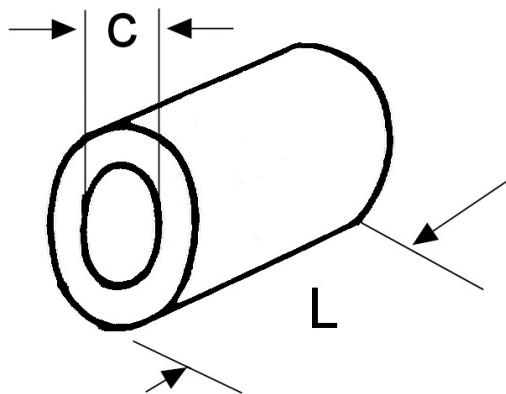

B 04001. Parallellhylse, uisolert 2x1,5mm²

Parallellhylse for skjøting med overlapp av to kabler, eks. 2 x 1,5mm². Hylsen er i forfintnet kobber.
Anbefalt pressverktøy fra ABIKO: DKB 0325 el.nr. 2010940, DKB 0760 el.nr. 2010942

Produktattributter:

Tverrsnitt (mm ²)	0,75-1,5
Abiko nr.	B 04001
Elnummer	2016793
GTIN	7070920008618
Godkjenninger / sertifiseringer	UL , IEC 60352-2
Anbefalt verktøy	DKB 0325 el.nr. 2010940, DKB 0760 el.nr. 2010942
Innerdia kabelinnstikk (C)	2,3
Lengde (L1)	8,0
Salgsenhet	Pakning
Ant. i pakke	100
Vekt, forpakning (g)	60