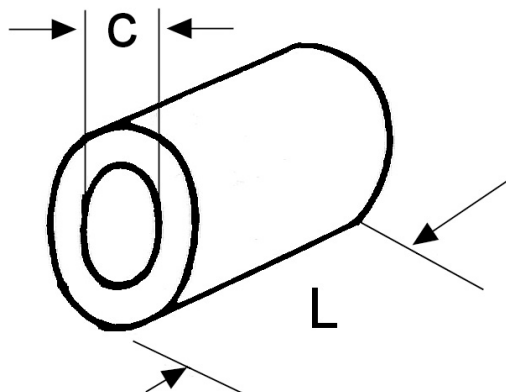

B 04003. Parallellhylse, uisolert 2x2,5mm²

Parallellhylse for skjøting med overlapp av to kabler opptil 6mm², eks 2 x 2,5mm². Hylsen er i fortinnet kobber.
Anbefalt pressverktøy fra ABIKO: DKB 0760 el.nr. 2010942, K2 el.nr. 2010980

Produktattributter:

Tverrsnitt (mm ²)	2,5	
Abiko nr.	B 04003	
Elnummer	2016794	
GTIN	7070920008625	
Godkjenninger / sertifiseringer	UL , IEC 60352-2	
Anbefalt verktøy	DKB 0760 el.nr. 2010942, K2 el.nr. 2010980	
Innerdia kabelinnstikk (C)	3,4	
Lengde (L1)	8,5	
Salgsenhet	Pakning	
Ant. i pakke	100	
Vekt, forpakning (g)	99	