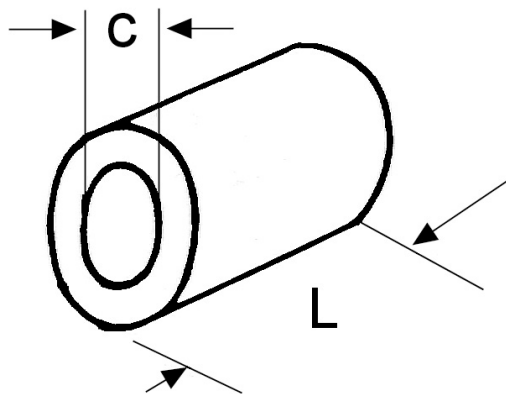

B 04002. Parallellhylse, uisolert 2x2,5mm²

Parallellhylse for skjøting med overlapp av to kabler, eks. 2 x 2,5mm². Hylsen er i fortinnet kobber.
Anbefalt pressverktøy fra ABIKO: DKB 0760 el.nr. 2010942, K2 el.nr. 2010980

Produktattributter:

Tverrsnitt (mm ²)	2,5	
Abiko nr.	B 04002	
Elnummer	2016791	
GTIN	7070920005853	
Godkjenninger / sertifiseringer	UL , IEC 60352-2	
Anbefalt verktøy	DKB 0760 el.nr. 2010942, K2 el.nr. 2010980	
Innerdia kabelinnstikk (C)	3,0	
Lengde (L1)	8,5	
Salgsenhet	Pakning	
Ant. i pakke	100	
Vekt, forpakning (g)	96	