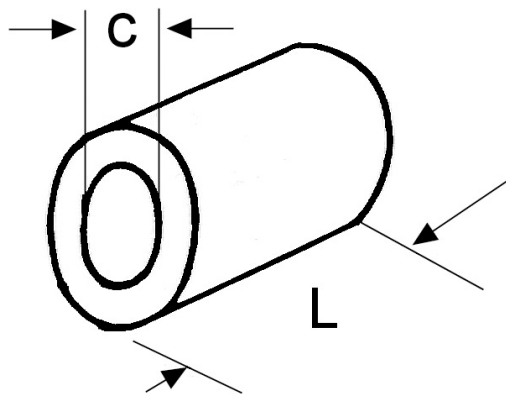

## B 04004. Parallellhylse, uisolert 2x6mm<sup>2</sup>

Parallellhylse for skjøting med overlapp av to kabler, eks 2 x 6mm<sup>2</sup>. Hylsen er i fortinnet kobber.  
Anbefalt pressverktøy fra ABIKO: K2 el.nr. 2010980

### Produktattributter:

Tverrsnitt (mm <sup>2</sup> )	4-6
Abiko nr.	B 04004
Elnummer	2016795
GTIN	7070920008632
Godkjenninger / sertifiseringer	UL CE
Anbefalt verktøy	K2 el.nr. 2010980
Innerdia kabelinnstikk (C)	4,5
Lengde (L1)	9,5
Salgsenhet	Pakning
Ant. i pakke	100
Vekt, forpakning (g)	191