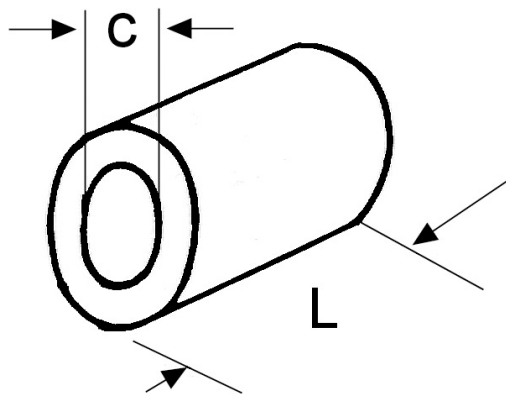

B 04004. Parallellhylse, uisolert 2x6mm²

Parallellhylse for skjøting med overlapp av to kabler, eks 2 x 6mm². Hylsen er i fortinnet kobber.
Anbefalt pressverktøy fra ABIKO: K2 el.nr. 2010980

Produktattributter:

Tverrsnitt (mm ²)	4-6	
Abiko nr.	B 04004	
Elnummer	2016795	
GTIN	7070920008632	
Godkjenninger / sertifiseringer	UL CE	
Anbefalt verktøy	K2 el.nr. 2010980	
Innerdia kabelinnstikk (C)	4,5	
Lengde (L1)	9,5	
Salgsenhet	Pakning	
Ant. i pakke	100	
Vekt, forpakning (g)	191	