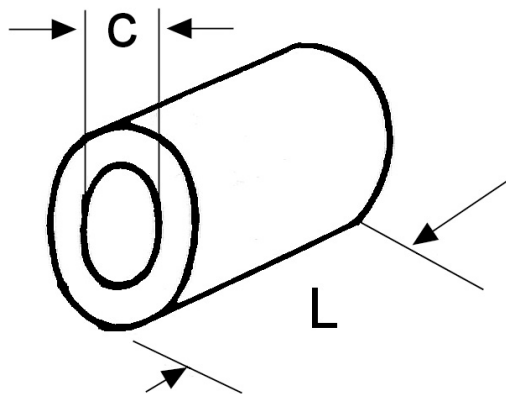

## B 04005. Parallellhylse, uisolert 2x10mm<sup>2</sup>

Parallellhylse for skjøting med overlapp av to kabler, eks 2 x 10mm<sup>2</sup>. Hylsen er i fortinnet kobber.  
Anbefalt pressverktøy fra ABIKO: RK 416 el.nr. 2010990, T 2258 el.nr. 2010946, K2 el.nr. 2010980

### Produktattributter:

Tverrsnitt (mm <sup>2</sup> )	10	
Abiko nr.	B 04005	
Elnummer	2016796	
GTIN	7070920008649	
Godkjenninger / sertifiseringer	UL CE	
Anbefalt verktøy	RK 416 el.nr. 2010990, T 2258 el.nr. 2010946, K2 el.nr. 2010980	
Innerdia kabelinnstikk (C)	5,9	
Lengde (L1)	11,0	
Salgsenhet	Pakning	
Ant. i pakke	100	
Vekt, forpakning (g)	329	