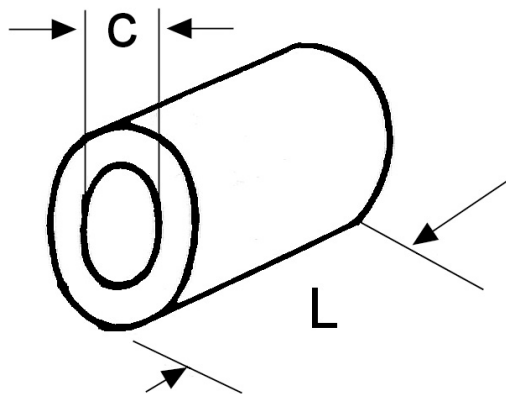

B 04006. Parallellhylse, uisolert 2x16mm²

Parallellhylse for skjøting med overlapp av to kabler, eks 2 x 16mm². Hylsen er i fortinnet kobber.
Anbefalt pressverktøy fra ABIKO: KP 670 el.nr. 2010927, T 3165 A el.nr. 2010948

Produktattributter:

Tverrsnitt (mm ²)	16
Abiko nr.	B 04006
Anbefalt verktøy	KP 670 el.nr. 2010927, T 3165 A el.nr. 2010948
Innerdia kabelinnstikk (C)	7,8
Lengde (L1)	13,5
Salgsenhet	Pakning
Ant. i pakke	100
Vekt, forpakning (g)	621