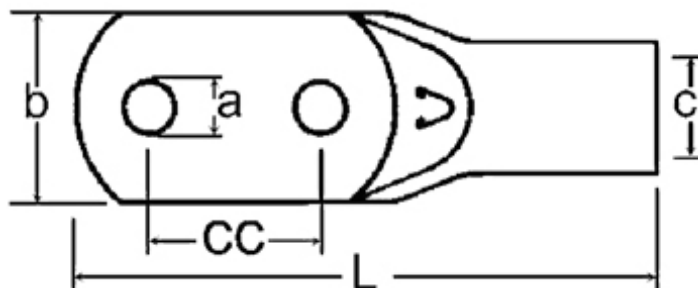

## KRF 25-8-2 CC22. Rørkabelsko m/2 hull 25mm<sup>2</sup>, cc 22mm

Fortinnet elektrolytisk kobberør, med kabelstopp /inspeksjonshull. Svensk norm. Viktig mål å få korrekt er senteravstanden (cc) til de to boltene kabelskoene skal festes til.

### Teknisk informasjon:

Materiale: Kobber: Cu  
Overflatebeskyttelse: fortinnet  
Skruer/Bolt: M8 – 8,5mm  
Inspeksjonshull: Ja  
Antall hull: 2  
Max temp: 150 °C  
Max strøm: 124A  
Tilkoblingsvinkel: 180° (horisontalt)  
Lederkategori: Flertrådet  
Kabelklasse: 5 og 6

### Produktattributter:

Tverrsnitt (mm <sup>2</sup> )	25
Bolt dim "M"	M8
Abiko nr.	KRF 25-8-2 CC22
Hulldia (A)	8,5
Yttermål, bredde (B)	16
Innerdia kabelinnstikk (C)	8
Senter avstand (CC)	22

Ingeniørfirma ABIKO Norsk AS  
Haslevollen 3  
0579 Oslo