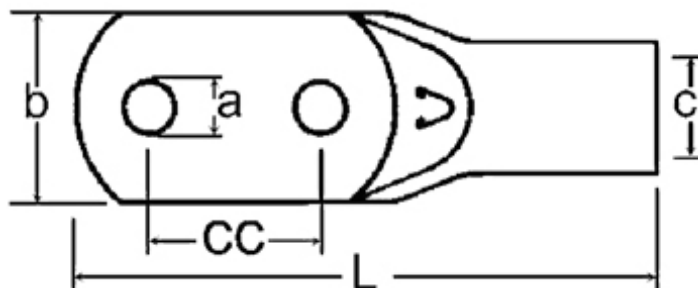

KRF 25-8-2 CC22. Rørkabelsko m/2 hull 25mm², cc 22mm

Fortinnet elektrolytisk kobberør, med kabelstopp /inspeksjonshull. Svensk norm. Viktig mål å få korrekt er senteravstanden (cc) til de to boltene kabelskoene skal festes til.

Teknisk informasjon:

Materiale: Kobber: Cu
Overflatebeskyttelse: fortinnet
Skruer/Bolt: M8 – 8,5mm
Inspeksjonshull: Ja
Antall hull: 2
Max temp: 150 °C
Max strøm: 124A
Tilkoblingsvinkel: 180° (horisontalt)
Lederkategori: Flertrådet
Kabelklasse: 5 og 6

Vi har et utvalg (Søk CC eller 2hull) som passer i de fleste (vanligste) tilfellene, men hvis dere har andre krav til dimensjoner, løser vi det også.

Produktattributter:

Tverrsnitt (mm ²)	25
Bolt dim "M"	M8
Abiko nr.	KRF 25-8-2 CC22
Hulldia (A)	8,5
Yttermål, bredde (B)	16
Innerdia kabelinnstikk (C)	8
Senter avstand (CC)	22