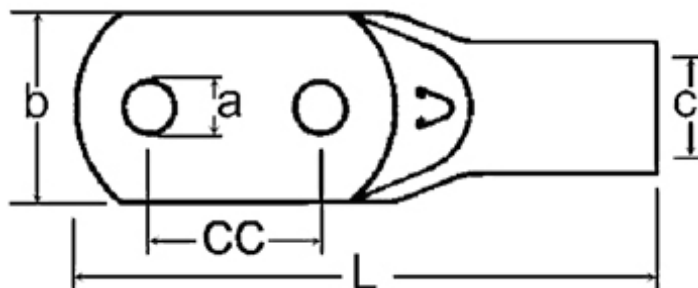

KRF 25-8-2 CC22. Rørkabelsko m/2 hull 25mm², cc 22mm

Fortinnet elektrolytisk kobberør, med kabelstopp /inspeksjonshull. Svensk norm. Viktig mål å få korrekt er senteravstanden (cc) til de to boltene kabelskoene skal festes til.

Teknisk informasjon:

Materiale: Kobber: Cu

Overflatebeskyttelse: fortinnet

Skrue/Bolt: M8 – 8,5mm

Inspeksjonshull: Ja

Antall hull: 2

Max temp: 150 °C

Max strøm: 124A

Tilkoblingsvinkel: 180° (horisontalt)

Lederkategori: Flertrådet

Kabelklasse: 5 og 6

Vi har et utvalg (Søk CC eller 2hull) som passer i de fleste (vanligste) tilfellene, men hvis dere har andre krav til dimensjoner, løser vi det også.

Produktattributter:

Tverrsnitt (mm ²)	25
Bolt dim "M"	M8
Abiko nr.	KRF 25-8-2 CC22
Hulldia (A)	8,5
Yttermål, bredde (B)	16
Innerdia kabelinnstikk (C)	8
Senter avstand (CC)	22

Ingeniørfirma ABIKO Norsk AS
Haslevollen 3
0579 Oslo