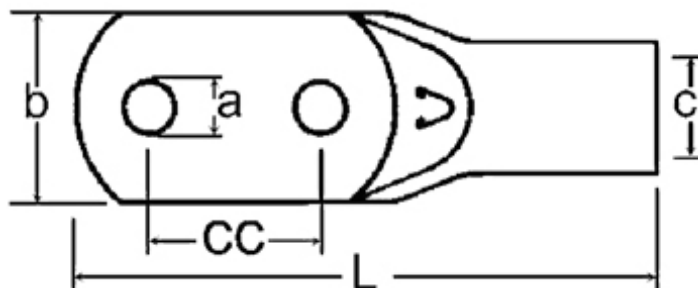

KRF 35-8-2 CC22. Rørkabelsko m/2 hull 35mm², cc 22mm

Fortinnet elektrolytisk kobberør, med kabelstopp /inspeksjonshull. Svensk norm. Viktig mål å få korrekt er senteravstanden (cc) til de to boltene kabelskoene skal festes til.

Teknisk informasjon:

Materiale: Kobber: Cu
Overflatebeskyttelse: fortinnet
Skruer/Bolt: M8 – 8,5mm
Inspeksjonshull: Ja
Antall hull: 2
Max temp: 150 °C
Max strøm: 153A
Tilkoblingsvinkel: 180° (horisontalt)
Lederkategori: Flertrådet
Kabelklasse: 5 og 6

Vi har et utvalg (Søk CC eller 2hull) som passer i de fleste (vanligste) tilfellene, men hvis dere har andre krav til dimensjoner, løser vi det også.

Produktattributter:

Tverrsnitt (mm ²)	35
Bolt dim "M"	M8
Abiko nr.	KRF 35-8-2 CC22
Hulldia (A)	8,5
Yttermål, bredde (B)	18,5
Innerdia kabelinnstikk (C)	9
Senter avstand (CC)	22