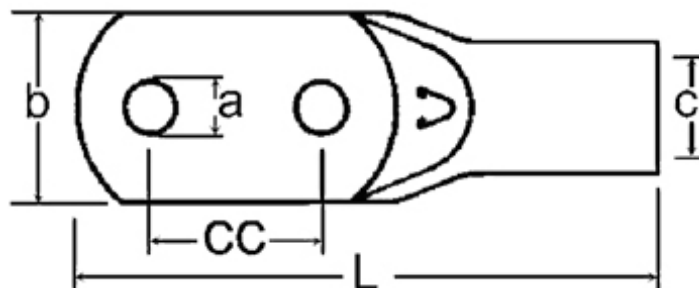

KRF 50-8-2 CC22. Rørkabelsko m/2 hull 50mm², cc 22mm

Fortinnet elektrolytisk kobberør, med kabelstopp /inspeksjonshull. Svensk norm. Viktig mål å få korrekt er senteravstanden (cc) til de to boltene kabelskoene skal festes til.

Teknisk informasjon:

Materiale: Kobber: Cu

Overflatebeskyttelse: fortinnet

Skrue/Bolt: M8 – 8,5mm

Inspeksjonshull: Ja

Antall hull: 2

Max temp: 150 °C

Max strøm: 190A

Tilkoblingsvinkel: 180° (horisontalt)

Lederkategori: Flertrådet

Kabelklasse: 5 og 6

Vi har et utvalg (Søk CC eller 2hull) som passer i de fleste (vanligste) tilfellene, men hvis dere har andre krav til dimensjoner, løser vi det også.

Produktattributter:

Tverrsnitt (mm ²)	50
Bolt dim "M"	M8
Abiko nr.	KRF 50-8-2 CC22
Hulldia (A)	8,5
Yttermål, bredde (B)	21
Innerdia kabelinnstikk (C)	11
Senter avstand (CC)	22
	--

Ingeniørfirma ABIKO Norsk AS
Haslevollen 3
0579 Oslo