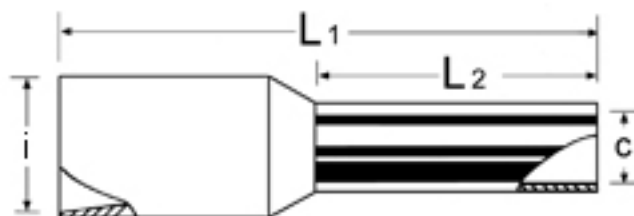

## 10 ELF GST LANG. Endehylse isolert, gigastor krave, 10mm<sup>2</sup>, 18mm, ELFBEN

Isolert endehylse/ nite laget av forfinnet Cu-rør med gigastor isolasjon av polypropylen, varmebestandig opp til 105°C.

Denne isolerte endehylsen har så stor krave at den passer over på "alle" typer isolasjon av leder.

Endehylser skal brukes på ledere med mer enn 7 tråder (kordeler), for å sikre at alle kordelene kommer inn i kontakt (skru-) punktet / området.

### Produktattributter:

Tverrsnitt (mm <sup>2</sup> )	10
Hylselengde	18 mm
Farge	Elfenben
Abiko nr.	10 ELF GST LANG
Elnummer	2017200
GTIN	7070920029439
Innerdia kabelinnstikk (C)	4,6
Innv. isolasjon (I)	9,8
Lengde (L)	18,0
Lengde (L1)	30,0
Salgsenhet	Pakning
Ant. i pakke	100