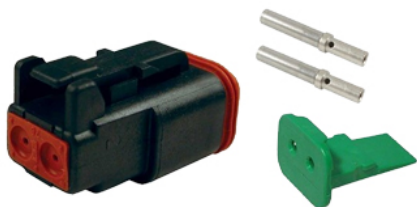

D-sett F 2 pol. Sprutsikre koblingsboks/hus for stift/stifthylse, Deutsch-serie

Sprutsikre koblingshus Deutsch-serien leveres for standard el-kabel i kjøretøy, (type DT 13Amp, hylse/stift str 16) eller for signalkabel (type DTM 7,5Amp, hylser/ stift str.20). Begge typer er smusstette og skal tåle inntil 1meter nedsenkning i vann, de tåler også de aller fl este kjente kjemikalier brukt i kjøretøy og har vært gjennom omfattende vibrasjonstester.

Vi lagerfører følgende to typer Deutsch kontakter, andre typer leveres på kort tid.

DT sett Toleranser : -55°C til + 125°C, maks 10Amp, 0,5-1,5mm². Isolasjonsmotstand 100 M-Ohm

DTM sett Toleranser : -55°C til + 125°C, maks 7,5Amp, 0,5mm². Isolasjonsmotstand 100 M-Ohm

Deutsch leveres som komplette sett som inkluderer alle komponenter for en komplett side av en kobling, man velger kun type (han- eller hun- plugg) og antall poler i kontakthuset.

Produktattributter:

| | |
|---------------------|----------------|
| Abiko nr. | D-sett F 2 pol |
| Ytermål, bredde (B) | 25,4 |
| Lengde (L) | 39,5 |
| Salgsenhet | STK |
| Ant. i pakke | 1 |