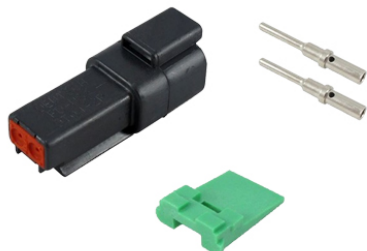

D-sett M 2 pol. Sprutsikre koblingsboks/hus for stift/stifthylse, Deutsch-serie

Sprutsikre koblingshus Deutsch-serien leveres for standard el-kabel i kjøretøy, (type DT 13Amp, hylse/stift str 16) eller for signalkabel (type DTM 7,5Amp, hylser/ stift str.20). Begge typer er smusstette og skal tåle inntil 1meter nedsenkning i vann, de tåler også de aller fl este kjente kjemikalier brukt i kjøretøy og har vært gjennom omfattende vibrasjonstester.

Vi lagerfører følgende to typer Deutsch kontakter, andre typer leveres på kort tid.

DT sett Toleranser : -55°C til + 125°C, maks 10Amp, 0,5-1,5mm². Isolasjonsmotstand 100 M-Ohm

DTM sett Toleranser : -55°C til + 125°C, maks 7,5Amp, 0,5mm². Isolasjonsmotstand 100 M-Ohm

Deutsch leveres som komplette sett som inkluderer alle komponenter for en komplett side av en kobling, man velger kun type (han- eller hun- plugg) og antall poler i kontakthuset.

Produktattributter:

Abiko nr.	D-sett M 2 pol
Ytermål, bredde (B)	17,2
Lengde (L)	43,4
Salgsenhet	STK
Ant. i pakke	1