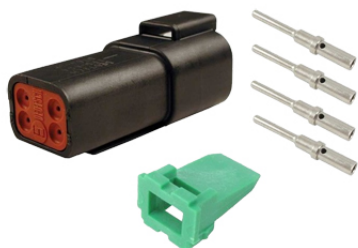

D-sett M 4 pol. Sprutsikre koblingsboks/hus for stift/stifthylse, Deutsch-serie

Sprutsikre koblingshus Deutsch-serien leveres for standard el-kabel i kjøretøy, (type DT 13Amp, hylse/stift str 16) eller for signalkabel (type DTM 7,5Amp, hylser/ stift str.20). Begge typer er smusstette og skal tåle inntil 1meter nedsenkning i vann, de tåler også de aller fl este kjente kjemikalier brukt i kjøretøy og har vært gjennom omfattende vibrasjonstester.

Vi lagerfører følgende to typer Deutsch kontakter, andre typer leveres på kort tid.

DT sett Toleranser : -55°C til + 125°C, maks 10Amp, 0,5-1,5mm². Isolasjonsmotstand 100 M-Ohm

DTM sett Toleranser : -55°C til + 125°C, maks 7,5Amp, 0,5mm². Isolasjonsmotstand 100 M-Ohm

Deutsch leveres som komplette sett som inkluderer alle komponenter for en komplett side av en kobling, man velger kun type (han- eller hun- plugg) og antall poler i kontakthuset.

Produktattributter:

Abiko nr.	D-sett M 4 pol
Ytermål, bredde (B)	20,8
Lengde (L)	45,9
Salgsenhet	STK
Ant. i pakke	1