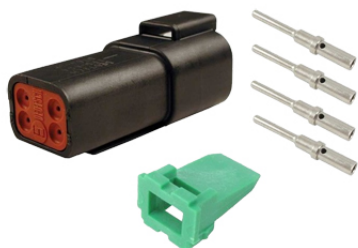

## D-sett M 4 pol. Sprutsikre koblingsboks/hus for stift/stifthylse, Deutsch-serie

Sprutsikre koblingshus Deutsch-serien leveres for standard el-kabel i kjøretøy, (type DT 13Amp, hylse/stift str 16) eller for signalkabel (type DTM 7,5Amp, hylser/ stift str.20). Begge typer er smusstette og skal tåle inntil 1meter nedsenkning i vann, de tåler også de aller fl este kjente kjemikalier brukt i kjøretøy og har vært gjennom omfattende vibrasjonstester.

Vi lagerfører følgende to typer Deutsch kontakter, andre typer leveres på kort tid.

DT sett Toleranser : -55°C til + 125°C, maks 10Amp, 0,5-1,5mm<sup>2</sup>. Isolasjonsmotstand 100 M-Ohm

DTM sett Toleranser : -55°C til + 125°C, maks 7,5Amp, 0,5mm<sup>2</sup>. Isolasjonsmotstand 100 M-Ohm

Deutsch leveres som komplette sett som inkluderer alle komponenter for en komplett side av en kobling, man velger kun type (han- eller hun- plugg) og antall poler i kontakthuset.

### Produktattributter:

Abiko nr.	D-sett M 4 pol
Ytermål, bredde (B)	20,8
Lengde (L)	45,9
Salgsenhet	STK
Ant. i pakke	1