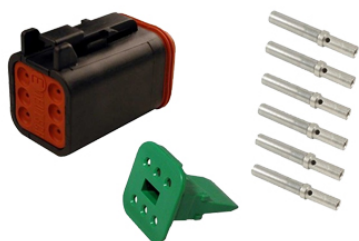

D-sett F 6 pol. Sprutsikre koblingsboks/hus for stift/stifthylse, Deutsch-serie

Sprutsikre koblingshus Deutsch-serien leveres for standard el-kabel i kjøretøy, (type DT 13Amp, hylse/stift str 16) eller for signalkabel (type DTM 7,5Amp, hylser/ stift str.20). Begge typer er smusstette og skal tåle inntil 1meter nedsenkning i vann, de tåler også de aller fl este kjente kjemikalier brukt i kjøretøy og har vært gjennom omfattende vibrasjonstester.

Vi lagerfører følgende to typer Deutsch kontakter, andre typer leveres på kort tid.

DT sett Toleranser : -55°C til + 125°C, maks 10Amp, 0,5-1,5mm². Isolasjonsmotstand 100 M-Ohm

DTM sett Toleranser : -55°C til + 125°C, maks 7,5Amp, 0,5mm². Isolasjonsmotstand 100 M-Ohm

Deutsch leveres som komplette sett som inkluderer alle komponenter for en komplett side av en kobling, man velger kun type (han- eller hun- plugg) og antall poler i kontakthuset.

Produktattributter:

Abiko nr.	D-sett F 6 pol
Yttermål, bredde (B)	18,2
Lengde (L)	31,0
Salgsenhet	STK
Ant. i pakke	1