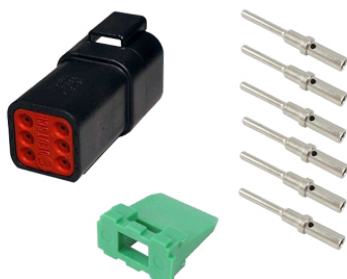

D-sett M 6 pol. Sprutsikre koblingsboks/hus for stift/stifthylse, Deutsch-serie

Sprutsikre koblingshus Deutsch-serien leveres for standard el-kabel i kjøretøy, (type DT 13Amp, hylse/stift str 16) eller for signalkabel (type DTM 7,5Amp, hylser/ stift str.20). Begge typer er smusstette og skal tåle inntil 1meter nedsenkning i vann, de tåler også de aller fl este kjente kjemikalier brukt i kjøretøy og har vært gjennom omfattende vibrasjonstester.

Vi lagerfører følgende to typer Deutsch kontakter, andre typer leveres på kort tid.

DT sett Toleranser : -55°C til + 125°C, maks 10Amp, 0,5-1,5mm². Isolasjonsmotstand 100 M-Ohm

DTM sett Toleranser : -55°C til + 125°C, maks 7,5Amp, 0,5mm². Isolasjonsmotstand 100 M-Ohm

Deutsch leveres som komplette sett som inkluderer alle komponenter for en komplett side av en kobling, man velger kun type (han- eller hun- plugg) og antall poler i kontakthuset.

Produktattributter:

Abiko nr.	D-sett M 6 pol
Yttermål, bredde (B)	18,2
Lengde (L)	45,9
Salgsenhet	STK
Ant. i pakke	1