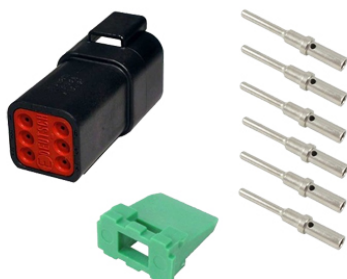

## D-sett M 6 pol. Sprutsikre koblingsboks/hus for stift/stifthylse, Deutsch-serie

Sprutsikre koblingshus Deutsch-serien leveres for standard el-kabel i kjøretøy, (type DT 13Amp, hylse/stift str 16) eller for signalkabel (type DTM 7,5Amp, hylser/ stift str.20). Begge typer er smusstette og skal tåle inntil 1meter nedsenkning i vann, de tåler også de aller fl este kjente kjemikalier brukt i kjøretøy og har vært gjennom omfattende vibrasjonstester.

Vi lagerfører følgende to typer Deutsch kontakter, andre typer leveres på kort tid.

DT sett Toleranser : -55°C til + 125°C, maks 10Amp, 0,5-1,5mm<sup>2</sup>. Isolasjonsmotstand 100 M-Ohm

DTM sett Toleranser : -55°C til + 125°C, maks 7,5Amp, 0,5mm<sup>2</sup>. Isolasjonsmotstand 100 M-Ohm

Deutsch leveres som komplette sett som inkluderer alle komponenter for en komplett side av en kobling, man velger kun type (han- eller hun- plugg) og antall poler i kontakthuset.

### Produktattributter:

Abiko nr.	D-sett M 6 pol
Yttermål, bredde (B)	18,2
Lengde (L)	45,9
Salgsenhet	STK
Ant. i pakke	1