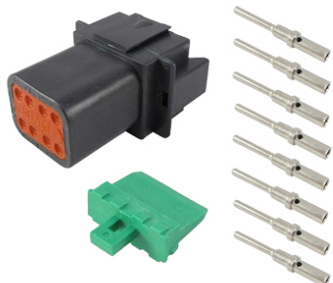

D-sett M 8 pol. Sprutsikre koblingsboks/hus for stift/stifthylse, Deutsch-serie

Sprutsikre koblingshus Deutsch-serien leveres for standard el-kabel i kjøretøy, (type DT 13Amp, hylse/stift str 16) eller for signalkabel (type DTM 7,5Amp, hylse/ stift str.20). Begge typer er smusstette og skal tåle inntil 1meter nedsenkning i vann, de tåler også de aller fl este kjente kjemikalier brukt i kjøretøy og har vært gjennom omfattende vibrasjonstester.

Vi lagerfører følgende to typer Deutsch kontakter, andre typer leveres på kort tid.

DT sett Toleranser : -55°C til + 125°C, maks 10Amp, 0,5-1,5mm². Isolasjonsmotstand 100 M-Ohm

DTM sett Toleranser : -55°C til + 125°C, maks 7,5Amp, 0,5mm². Isolasjonsmotstand 100 M-Ohm

Deutsch leveres som komplette sett som inkluderer alle komponenter for en komplett side av en kobling, man velger kun type (han- eller hun- plugg) og antall poler i kontakthuset.

Produktattributter:

Abiko nr.	D-sett M 8 pol
Ytermål, bredde (B)	36,5
Lengde (L)	45,7
Salgsenhet	STk
Ant. i pakke	1