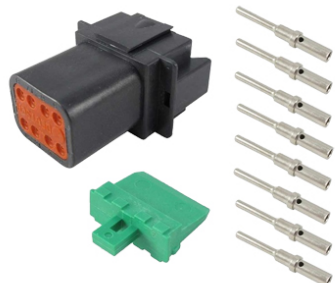

## D-sett M 8 pol. Sprutsikre koblingsboks/hus for stift/stifthylse, Deutsch-serie

Sprutsikre koblingshus Deutsch-serien leveres for standard el-kabel i kjøretøy, (type DT 13Amp, hylse/stift str 16) eller for signalkabel (type DTM 7,5Amp, hylser/ stift str.20). Begge typer er smusstette og skal tåle inntil 1meter nedsenkning i vann, de tåler også de aller fl este kjente kjemikalier brukt i kjøretøy og har vært gjennom omfattende vibrasjonstester.

Vi lagerfører følgende to typer Deutsch kontakter, andre typer leveres på kort tid.

DT sett Toleranser : -55°C til + 125°C, maks 10Amp, 0,5-1,5mm<sup>2</sup>. Isolasjonsmotstand 100 M-Ohm

DTM sett Toleranser : -55°C til + 125°C, maks 7,5Amp, 0,5mm<sup>2</sup>. Isolasjonsmotstand 100 M-Ohm

Deutsch leveres som komplette sett som inkluderer alle komponenter for en komplett side av en kobling, man velger kun type (han- eller hun- plugg) og antall poler i kontakthuset.

### Produktattributter:

Abiko nr.	D-sett M 8 pol
Yttermål, bredde (B)	36,5
Lengde (L)	45,7
Salgsenhet	STk
Ant. i pakke	1