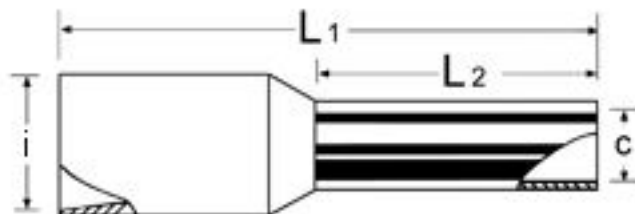

0,5 ORANGE STL. Endehylse isolert, stor krave, 0,5mm² - 12mm, ORANGE

Isolert endehylse/ nite laget av fortinnet Cu-rør, stor isolasjon av polypropylen, varmebestandig opp til 105°C.

Denne isolerte endehylsen har så stor krave at den passer på dobbeltisolert leder.

Endehylser skal brukes på ledere med mer enn 7 tråder (kordeler), for å sikre at alle kordelene kommer inn i kontakt (skru-) punktet / området.

Endehylsen presses med relevant pressverktøy, men etter normen er det ikke krav om at pressverktøy for endehylser må ha retursperre, så lenge de oppfyller kravene etter DIN 57609/ VDE 0609.

Produktattributter:

Tverrsnitt (mm ²)	0,5
Hylselengde	12 mm
Farge	Orange
Abiko nr.	0,5 ORANGE STL
Elnummer	2017393
Innerdia kabelinnstikk (C)	0,5
Lengde (L)	12
Lengde (L1)	18
Salgsenhet	STK
Ant. i pakke	500
Vekt, forpakning (g)	100