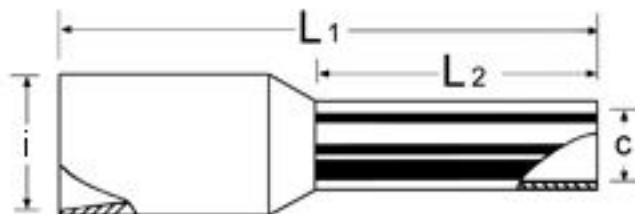

0,75 HVIT STL. Endehylse isolert, stor krave, 0,75mm² - 12mm, HVIT

Isolert endehylse/ nite laget av fortinnet Cu-rør, stor isolasjon av polypropylen, varmebestandig opp til 105°C.

Denne isolerte endehylsen har så stor krave at den passer på dobbeltisolert leder.

Endehylser skal brukes på ledere med mer enn 7 tråder (kordeler), for å sikre at alle kordelene kommer inn i kontakt (skru-) punktet / området.

Endehylsen presses med relevant pressverktøy, men etter normen er det ikke krav om at pressverktøy for endehylser må ha retursperre, så lenge de oppfyller kravene etter DIN 57609/ VDE 0609.

Produktattributter:

Tverrsnitt (mm ²)	0,75
Hylselengde	12 mm
Farge	Hvit
Abiko nr.	0,75 HVIT STL
Elnummer	2017394
Innerdia kabelinnstikk (C)	1,2
Innv. isolasjon (I)	3,4
Lengde (L)	12
Lengde (L1)	18
Salgsenhet	Pakning
Ant. i pakke	500
Vekt, forpakning (g)	65