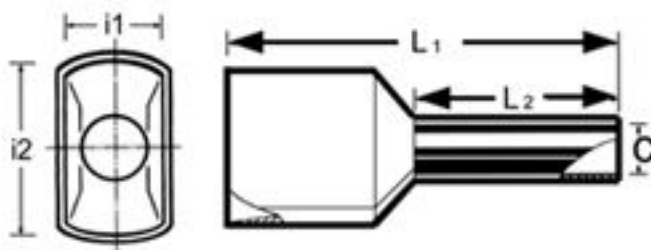

16 TVILL LANG. Endehylse isolert, tvilling 2x16mm², lengde 25mm, GRØNN

Isolert endehylse/nite laget av fortinnet Cu-rør med isolasjon av polypropylen, varmebestandig opp til 105°C.

Denne er konstruert for å ta to kabler av samme tverrsnitt inn i samme tilkoblingspunkt.

Endehylser skal brukes på ledere med mer enn 7 tråder (kordeler), for å sikre at alle kordelene kommer inn i kontakt (skru-) punktet/ området.

Endehylsen presses med relevant pressverktøy, men etter normen er det ikke krav om at pressverktøy for endehylser må ha retursperre, så lenge de oppfyller kravene etter DIN 57609/ VDE 0609.

Produktattributter:

Tverrsnitt (mm ²)	16
Hylselengde	25 mm
Farge	Grønn
Abiko nr.	16 TVILL LANG
Innerdia kabelinnstikk (C)	8,3
Innv. isolasjon (I)	9,6x17,2
Lengde (L)	25
Lengde (L1)	38
Salgsenhet	Pakning
Ant. i pakke	50
Vekt, forpakning (g)	117,5