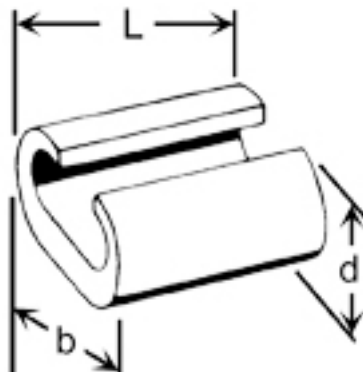

C-12-26 min.6. C-klemme, dekker 12-26mm²

Ny generasjon avgrenings / jordingsklemme som dekker 12-26mm². Gjør det mulig å frontmate alle avgreininger. Denne nye c-klemmen erstatter C4 og C5.

Min mm²: 6
Max mm²: 16
Totalt mm²: 12-26
Sidemating: 6/6-16 mm², 10/6-16 mm²
Frontmating: 6-10/6-10 mm², 16/10 mm²

Sidemating: når kabel-enden til kabel nr to som skal inn i klemmen stikkes inn fra siden av C-klemmen. Sidemating muliggjør at to kabler av samlet større tverrsnitt får plass inn i C-hylsen, enn om frontmating benyttes.

Frontmating: når kabel-enden til kabel nr to som skal inn i klemmen "legges" inn via åpningen / fronten på C-klemmen.

Produkttributter:

Tverrsnitt (mm ²)	opp til 16mm ²
Abiko nr.	C-12-26 min.6
Elnummer	2013000
GTIN	7070920031203
Yttermål, bredde (B)	14
Utvendig hylse (D)	10
Lengde (L)	17,6