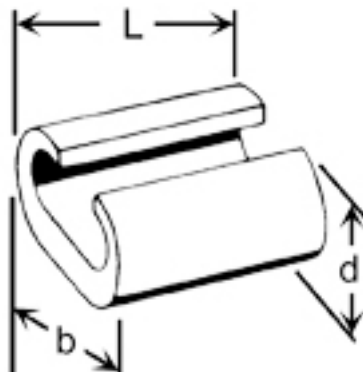

## C-30-50 min 6. C-klemme dekker 30-50mm<sup>2</sup>

Ny generasjon avgrenings / jordingsklemme som dekker 30-50 mm<sup>2</sup>. Gjør det mulig å frontmate alle avgreininger. Denne nye c-klemmen erstatter C6 og C6-3.

Sidemating: når kabel-enden til kabel nr to som skal inn i klemmen stikkes inn fra siden av C-klemmen. Sidemating muliggjør at to kabler av samlet større tverrsnitt får plass inn i C-hylsen, enn om frontmating benyttes.

Frontmating: når kabel-enden til kabel nr to som skal inn i klemmen "legges" inn via åpningen / fronten på C-klemmen.

### Produktattributter:

Tverrsnitt (mm <sup>2</sup> )	opp til 25mm <sup>2</sup>
Abiko nr.	C-30-50 min 6
Elnummer	2013001
Yttermål, bredde (B)	16
Utvendig hylse (D)	12
Lengde (L)	22
Salgsenhet	STK
Ant. i pakke	100
Vekt, forpakning (g)	1800