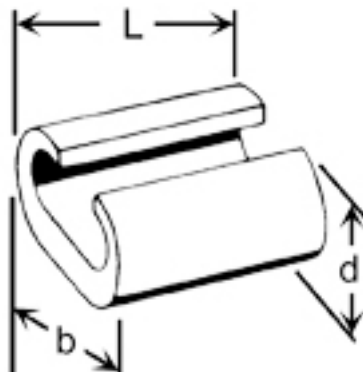

C-30-50 min 6. C-klemme dekker 30-50mm²

Ny generasjon avgrenings / jordingsklemme som dekker 30-50 mm². Gjør det mulig å frontmate alle avgreininger. Denne nye c-klemmen erstatter C6 og C6-3.

Min mm²: 6
Max mm²: 25
Totalt mm²: 30-50
Sidemating: 16/16-25 mm², 25/(2*2,5)-25 mm²
Frontmating: 16-25/16-25 mm², 25/(2*2,5)-10 mm²

Sidemating: når kabel-enden til kabel nr to som skal inn i klemmen stikkes inn fra siden av C-klemmen. Sidemating muliggjør at to kabler av samlet større tverrsnitt får plass inn i C-hylsen, enn om frontmating benyttes.

Frontmating: når kabel-enden til kabel nr to som skal inn i klemmen "legges" inn via åpningen / fronten på C-klemmen.

Produktattributter:

Tverrsnitt (mm ²)	opp til 25mm ²
Abiko nr.	C-30-50 min 6
Elnummer	2013001
Yttermål, bredde (B)	16
Utvendig hylse (D)	12
Lengde (L)	22
Salgsenhet	STK
Ant. i pakke	100
Vekt, forpakning (g)	1800