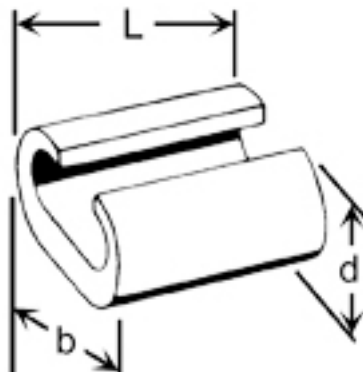

C-50-100 min. 6. C-klemme dekker 50-100mm²

Ny generasjon avgrenings / jordingsklemme som dekker 50-100 mm². Gjør det mulig å frontmate alle avgreininger. Denne nye c-klemmen erstatter C89.

Min mm²: 6
Max mm²: 50
Totalt mm²: 50-100
Sidemating: 25-50/25-50 mm², 16-50/35-50 mm²
Frontmating: 16/35-50 mm²

Sidemating: når kabel-enden til kabel nr to som skal inn i klemmen stikkes inn fra siden av C-klemmen. Sidemating muliggjør at to kabler av samlet større tverrsnitt får plass inn i C-hylsen, enn om frontmating benyttes.

Frontmating: når kabel-enden til kabel nr to som skal inn i klemmen "legges" inn via åpningen / fronten på C-klemmen.

Produktattributter:

Tverrsnitt (mm ²)	opp til 50mm ²
Abiko nr.	C-50-100 min. 6
Elnummer	2013002
GTIN	7070920031227
Yttermål, bredde (B)	18
Utvendig hylse (D)	16
Lengde (L)	30
Salgsenhet	STk
Ant. i pakke	50