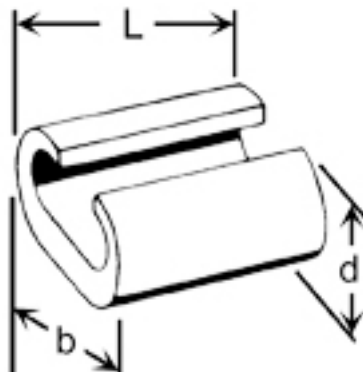

C-95-145 min. 25. C-klemme, dekker 95-145mm²

Ny generasjon avgrenings / jordingsklemme som dekker 95-145 mm². Gjør det mulig å frontmate alle avgreininger. Denne nye c-klemmen erstatter C11, C11-9, C11-8, C13-9 OG C13-8.

Min mm²: 25

Max mm²: 95

Totalt mm²: 95-145

Sidemating: 50/50 mm², 70/25-70 mm², 95/25-50 mm²

Frontmating: 50/50 mm², 70/25-70 mm², 95/25-50 mm²

Sidemating: når kabel-enden til kabel nr to som skal inn i klemmen stikkes inn fra siden av C-klemmen. Sidemating muliggjør at to kabler av samlet større tverrsnitt får plass inn i C-hylsen, enn om frontmating benyttes.

Frontmating: når kabel-enden til kabel nr to som skal inn i klemmen "legges" inn via åpningen / fronten på C-klemmen.

Produktattributter:

Tverrsnitt (mm²)

opp til 95mm²

Abiko nr.

C-95-145 min. 25

Elnummer

2013003

C-95-145 min. 25. C-klemme, dekker 95-145mm²

Lengde (L)	37
Salgsenhet	stk
Ant. i pakke	25
Vekt, forpakning (g)	4850