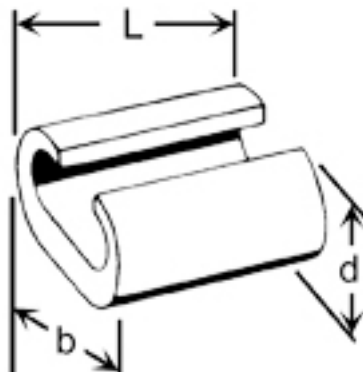

C-175-240 min. 25. C-klemmer, dekker 175-240 mm²

Ny generasjon avgrenings / jordingsklemme som dekker 175-240 mm². Gjør det mulig å frontmate alle avgreininger. Denne nye c-klemmen erstatter C15, C15-13, C16-9, C18-9 og C18-8.

Min mm²: 25

Max mm²: 185

Totalt mm²: 175-240

Sidemating: 95/95 mm², 120/70-120 mm², 150/25-70 mm², 185/25-50 mm²

Frontmating: 95/95 mm², 120/70-120 mm², 150/25-70 mm², 185/25-50 mm²

Sidemating: når kabel-enden til kabel nr to som skal inn i klemmen stikkes inn fra siden av C-klemmen. Sidemating muliggjør at to kabler av samlet større tverrsnitt får plass inn i C-hylsen, enn om frontmating benyttes.

Frontmating: når kabel-enden til kabel nr to som skal inn i klemmen "legges" inn via åpningen / fronten på C-klemmen.

Produktattributter:

Tverrsnitt (mm²)

over 95mm²

Abiko nr.

C-175-240 min. 25

Elnummer

2013005

C-175-240 min. 25. C-klemmer, dekker 175-240 mm²

Lengde (L)	45
Salgsenhet	STK
Ant. i pakke	25
Vekt, forpakning (g)	3325