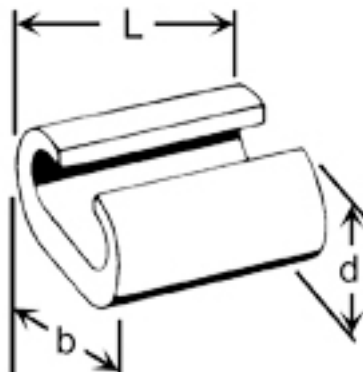

C-450-540 min. 150. C-klemme, dekker 450-540 mm²

Ny generasjon avgrenings / jordingsklemme som dekker 450-540 mm². Gjør det mulig å frontmate alle avgreininger. Denne nye c-klemmen erstatter C21, C23-21, C23-18, C23-16.

Min mm²: 150

Max mm²: 300

Totalt mm²: 450-540

Sidemating: 300/240 mm², 300/185 mm², 300/150 mm², 240/240 mm²

Frontmating: 300/240 mm², 300/185 mm², 300/150 mm², 240/240 mm²

Sidemating: når kabel-enden til kabel nr to som skal inn i klemmen stikkes inn fra siden av C-klemmen. Sidemating muliggjør at to kabler av samlet større tverrsnitt får plass inn i C-hylsen, enn om frontmating benyttes.

Frontmating: når kabel-enden til kabel nr to som skal inn i klemmen "legges" inn via åpningen / fronten på C-klemmen.

C-klemme / jordingsklemme

Produktattributter:

Tverrsnitt (mm²)

over 95mm²

Abiko nr.

C-450-540 min. 150

Elnummer

2013007

GTIN

7070920031272

Yttermål, bredde (B)

50

Utvendig hylse (D)

40,7