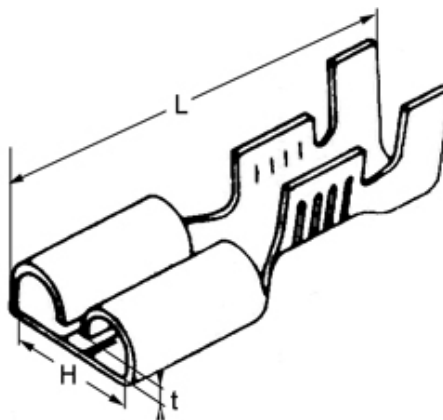

B 409 FL. Uisolert kabelsko, flatstifthylse, (6,3 x 0,8mm), m/mothake 0,75-1,5mm²

Flatstifthylse, hun, med mothake for innfesting i koblingshus (eks. type 408/x M- serien)
For kabel 0,75-1,5mm²
Bredde 6,3mm.
Tykkelse på motstående hankontakt 0,8mm.
Fortinnet messing.
Pressmetode; Rullpressing.

Produktattributter:

Tverrsnitt (mm ²)	0,75-1,5
Abiko nr.	B 409 FL
Elnummer	2012100
GTIN	7070920006164
Godkjenninger / sertifiseringer	UL CE
Toleranser	-10° TIL +110°
Anbefalt verktøy	DRB 0115 el.nr. 2010925 - JRP 0760 el.nr. 2010976 - ERB 0560 el.nr. 2010979
Bredde (H)	6,3
Tykkelse (T)	0,8
Lengde (L1)	19,2
Salgsenhet	Pakning
Ant. i pakke	100