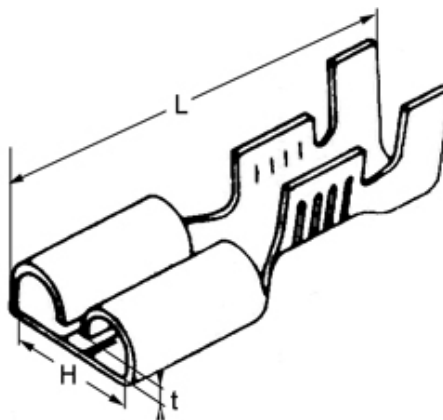

B 409 FL. Uisolert kabelsko, flatstifthylse, (6,3 x 0,8mm), m/mothake 0,75-1,5mm²

Flatstifthylse, hun, med mothake for innfesting i koblingshus (eks. type 408/x M- serien)
 For kabel 0,75-1,5mm²
 Bredde 6,3mm.
 Tykkelse på motstående hankontakt 0,8mm.
 Fortinnet messing.
 Pressmetode; Rullpressing.

Produktattributter:

Tverrsnitt (mm ²)	0,75-1,5
Abiko nr.	B 409 FL
Elnummer	2012100
GTIN	7070920006164
Godkjenninger / sertifiseringer	UL CE
Toleranser	-10° TIL +110°
Anbefalt verktøy	DRB 0115 el.nr. 2010925 - JRP 0760 el.nr. 2010976 - ERB 0560 el.nr. 2010979
Bredde (H)	6,3
Tykkelse (T)	0,8
Lengde (L1)	19,2
Salgsenhet	Pakning
Ant. i pakke	100