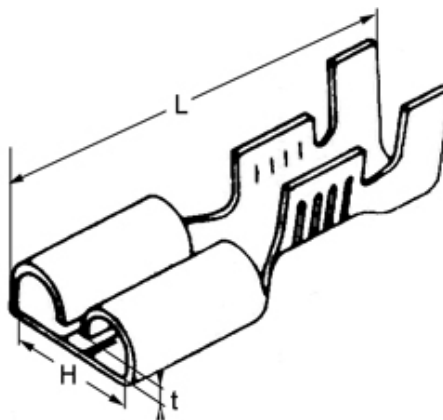

B 410 FL. Uisolert kabelsko, flatstifthylse, (6,3 x 0,8mm), m/mothake 1,5-2,5mm²

Flatstifthylse, hun, med mothake for innfesting i koblingshus (eks. type 408/x M- serien)
For kabel 1,5-2,5mm²
Bredde 6,3mm.
Tykkelse på motstående hankontakt 0,8mm.
Fortinnet messing.
Pressmetode; Rullpressing.

Produktattributter:

Tverrsnitt (mm ²)	0,75-1,5
Abiko nr.	B 410 FL
Elnummer	2012101
GTIN	7070920006171
Godkjenninger / sertifiseringer	UL CE
Toleranser	-10° TIL +110°
Anbefalt verktøy	JRP 0760 el.nr. 2010976 - ERB 0560 el.nr. 2010979
Bredde (H)	6,3
Tykkelse (T)	0,8
Lengde (L1)	19,2
Salgsenhet	Pakning
Ant. i pakke	100