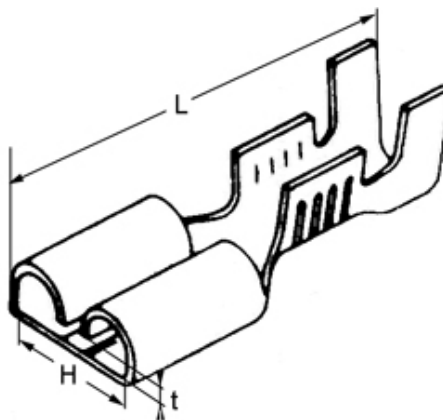

## B 410 FL. Uisolert kabelsko, flatstifthylse, (6,3 x 0,8mm), m/mothake 1,5-2,5mm<sup>2</sup>

Flatstifthylse, hun, med mothake for innfesting i koblingshus (eks. type 408/x M- serien)  
 For kabel 1,5-2,5mm<sup>2</sup>  
 Bredde 6,3mm.  
 Tykkelse på motstående hankontakt 0,8mm.  
 Fortinnet messing.  
 Pressmetode; Rullpressing.

### Produktattributter:

Tverrsnitt (mm <sup>2</sup> )	0,75-1,5
Abiko nr.	B 410 FL
Elnummer	2012101
GTIN	7070920006171
Godkjenninger / sertifiseringer	UL CE
Toleranser	-10° TIL +110°
Anbefalt verktøy	JRP 0760 el.nr. 2010976 - ERB 0560 el.nr. 2010979
Bredde (H)	6,3
Tykkelse (T)	0,8
Lengde (L1)	19,2
Salgsenhet	Pakning
Ant. i pakke	100