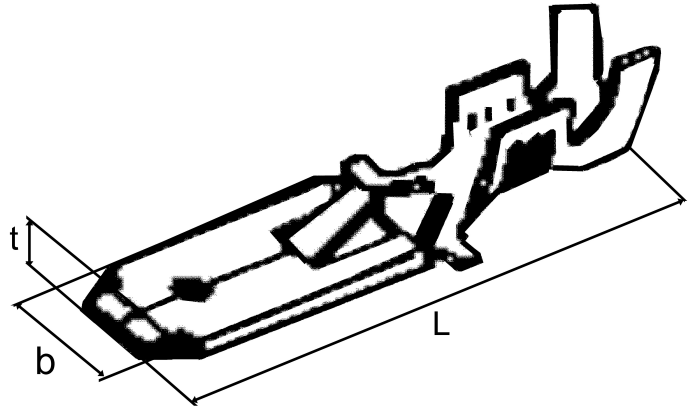

## B 410 H. Uisolert kabelsko, flatstift, (6,3mm), m/mothake 2,5mm<sup>2</sup>

Flatstift, han, med mothake for innfesting i koblingshus (eks. type 408/x F- serien, søkes opp med 408/x, hvor x står for antall koblinger i koblingshuset).

For kabel 2,5mm<sup>2</sup>

Bredde 6,3mm

Tykkelse; 0,8mm.

Fortinnet messing.

Pressmetode; Rullpressing.

### Produktattributter:

Tverrsnitt (mm <sup>2</sup> )	2,5
Abiko nr.	B 410 H
Elnummer	2012105
GTIN	7070920006201
Yttermål, bredde (B)	6,3
Lengde (L)	28
Tykkelse (T)	0,8
Salgsenhet	Pakning
Ant. i pakke	100
Vekt, forpakning (g)	71