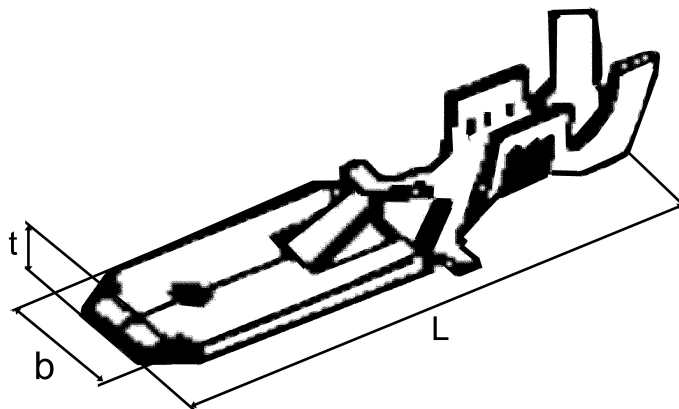

B 410 H. Uisolert kabelsko, flatstift, (6,3mm), m/mothake 2,5mm²

Flatstift, han, med mothake for innfesting i koblingshus (eks. type 408/x F- serien, søkes opp med 408/x, hvor x står for antall koblinger i koblingshuset).

For kabel 2,5mm²

Bredde 6,3mm

Tykkelse; 0,8mm.

Fortinnet messing.

Pressmetode; Rullpressing.

Produktattributter:

Tverrsnitt (mm²)

2,5

Abiko nr.

B 410 H

Elnummer

2012105

GTIN

7070920006201

Yttermål, bredde (B)

6,3