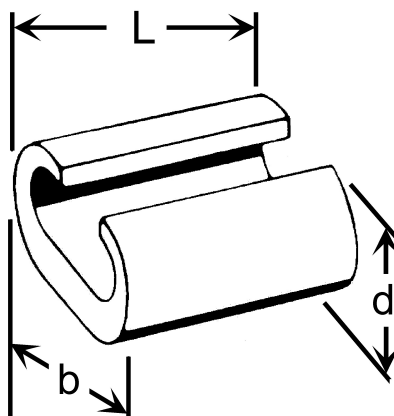

C-13-11. C-klemme 95mm², avgrening 70mm²

Avgreningsklemme / Jordingsklemme type Abiko C-13-11 for avgrening fra 95mm².

Sidemating: 95-70mm² / 70 -50mm²

Frontmating: 70mm² / 70-50mm²

Sidemating: når kabel-enden til kabel nr to som skal inn i klemmen stikkes inn fra siden av C-klemmen. Sidemating muliggjør at to kabler av samlet større tverrsnitt får plass inn i C-hylsen, enn om frontmating benyttes.

Frontmating: når kabel-enden til kabel nr to som skal inn i klemmen "legges" inn via åpningen/ fronten på C-klemmen.

Det presiseres at det etter NEK 400 er tillatt å benytte C-press også ved jordleder forlagt i jord. I spesielle tilfeller hvor kontaktpunktet kan være utsatt, er det viktig at det sikres mot ytre påvirkninger.

Pressverktøy; Egen pressbakke type "C 13 VERKTØY" som settes inn i Novopress (HPM 400 eller HPA 400, m.fl) presshode, alternativt pressbakke i V250 presshode eller tilsvarende system.

Produktattributter:

Tverrsnitt (mm ²)	95	
Abiko nr.	C-13-11	
Elnummer	2013070	
GTIN	7070920006751	
Yttermål, bredde (B)	35	
Utvendig hylse (D)	22	
Lengde (L)	25	
Salgsenhet	STK	
Ant. i pakke	10	
Vekt, forpakning (g)	790	