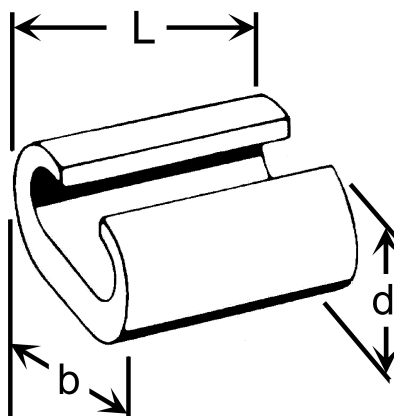

C-13-11. C-klemme 95mm², avgrening 70mm²

Illustrasjonsbilde

Avgreningsklemme / Jordingsklemme type Abiko C-13-11 for avgrening fra 95mm².

Sidemating: 95-70mm² / 70 -50mm²

Frontmating: 70mm² / 70-50mm²

Sidemating: når kabel-enden til kabel nr to som skal inn i klemmen stikkes inn fra siden av C-klemmen. Sidemating muliggjør at to kabler av samlet større tverrsnitt får plass inn i C-hylsen, enn om frontmating benyttes.

Frontmating: når kabel-enden til kabel nr to som skal inn i klemmen "legges" inn via åpningen/ fronten på C-klemmen.

Det presiseres at det etter NEK 400 er tillatt å benytte C-press også ved jordleder forlagt i jord. I spesielle tilfeller hvor kontaktpunktet kan være utsatt, er det viktig at det sikres mot ytre påvirkninger.

Pressverktøy; Egen pressbakke type "C 13 VERKTØY" som settes inn i Novopress (HPM 400 eller HPA 400, m.fl) presshode, alternativt pressbakke i V250 presshode eller tilsvarende system.

Produktattributter:

Tverrsnitt (mm ²)	95
Abiko nr.	C-13-11
Elnummer	2013070
GTIN	7070920006751
Yttermål, bredde (B)	35
Utvendig hylse (D)	22
Lengde (L)	25
Salgsenhet	STK
Ant. i pakke	10
Vekt, forpakning (g)	790