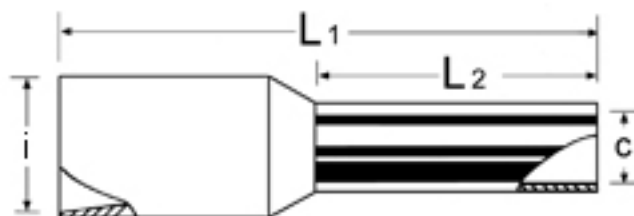

## 10 ELF GST. Endehylse isolert, gigastor krave, 10mm<sup>2</sup>, 12mm, ELFENBEN

Isolert endehylse/ nite laget av fortinnet Cu-rør med gigastor isolasjon av polypropylen, varmebestandig opp til 105°C.

Denne isolerte endehylsen har så stor krave at den passer over på "alle" typer isolasjon av leder.

Endehylser skal brukes på ledere med mer enn 7 tråder (kordeler), for å sikre at alle kordelene kommer inn i kontakt (skru-) punktet / området.

### Produktattributter:

Tverrsnitt (mm <sup>2</sup> )	10
Hylselengde	12 mm
Farge	Elfenben
Abiko nr.	10 ELF GST
Elnummer	2017207
GTIN	7070920008793
Innerdia kabelinnstikk (C)	4,6
Innv. isolasjon (I)	10,2
Lengde (L)	12,0
Lengde (L1)	24,0
Salgsenhet	Pakning
Ant. i pakke	100