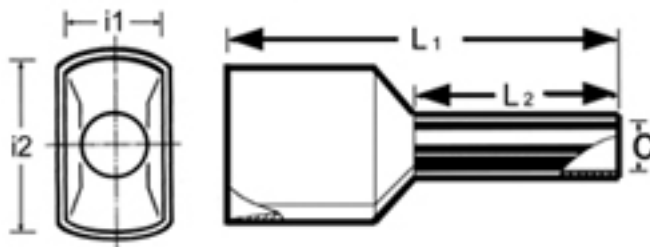

## 0,75 GRÅ TVILL. Endehylse isolert, tvilling 2x0,75mm<sup>2</sup>, 8mm, GRÅ, DIN

Isolert endehylse/nite laget av fortinnet Cu-rør med isolasjon av polypropylen, varmebestandig opp til 105°C.

Denne er konstruert for å ta to kabler av samme tverrsnitt inn i samme tilkoblingspunkt.

Endehylser skal brukes på ledere med mer enn 7 tråder (kordeler), for å sikre at alle kordelene kommer inn i kontakt (skru-)punktet/ området.

Endehylsen presses med relevant pressverktøy, men etter normen er det ikke krav om at pressverktøy for endehylser må ha retursperre, så lenge de oppfyller kravene etter DIN 57609/ VDE 0609.

### Produktattributter:

Tverrsnitt (mm <sup>2</sup> )	0,75
Abiko nr.	0,75 GRÅ TVILL
Elnummer	2017246
Godkjenninger / sertifiseringer	UL, CSA, DIN 46228-4
Innerdia kabelinnstikk (C)	1,7
Innv. isolasjon (I)	3,0 x 5,5 (i1xi2)
Lengde (L)	8,0
Lengde (L1)	14,0
Salgsenhet	Pakning
Ant. i pakke	100
Vekt, forpakning (g)	13